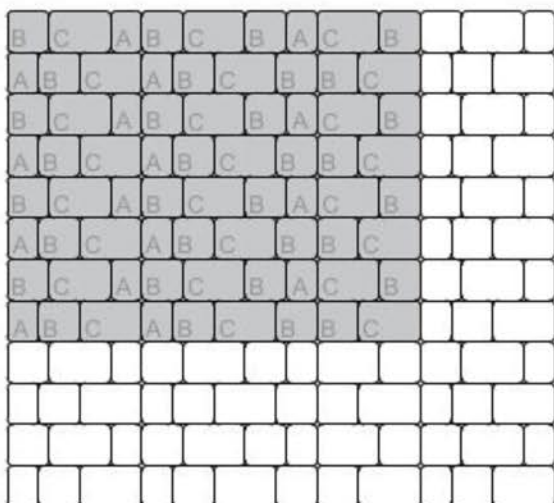

NOSTALIT COLORBLEND paleta 4

hrúbka: 4 cm

Uloženie vrstiev na palete

Model 1: