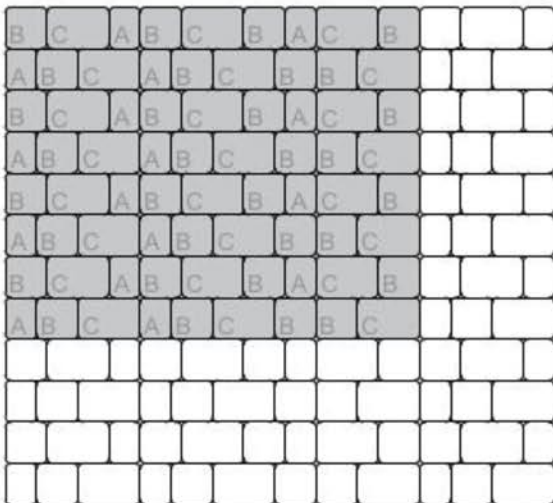

NOSTALIT COLORBLEND paleta 4

hrúbka: 4 cm

Uloženie vrstiev na paletu

Model 1: