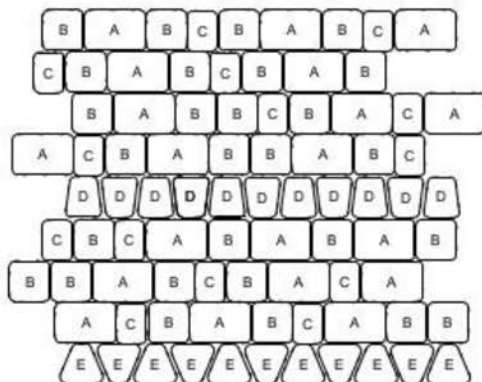

NOSTALIT COLORBLEND paleta 1

hrúbka: 4 cm

Uloženie vrstiev na palete

Model 1:

Model 2: