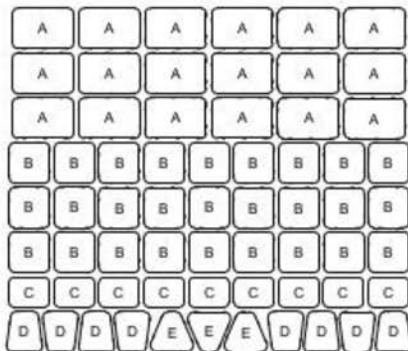

# NOSTALIT COLORBLEND paleta 1

hrúbka: 4 cm

## Uloženie vrstiev na palete

## Uloženie vrstiev na paletu