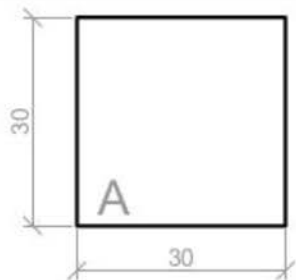

MADERA PRO paleta1

hrúbka: 8 cm

Uloženie vrstiev na palete

Model 1:

* rozmery v cm

MADERA PRO paleta 2

hrúbka: 8 cm

Uloženie vrstiev na palete

Model 1:

Model 2:

Model 3:

Model 4:

* rozmery v cm

MADERA COLORBLEND paleta 3

hrúbka: 8 cm

Uloženie vrstiev na palete