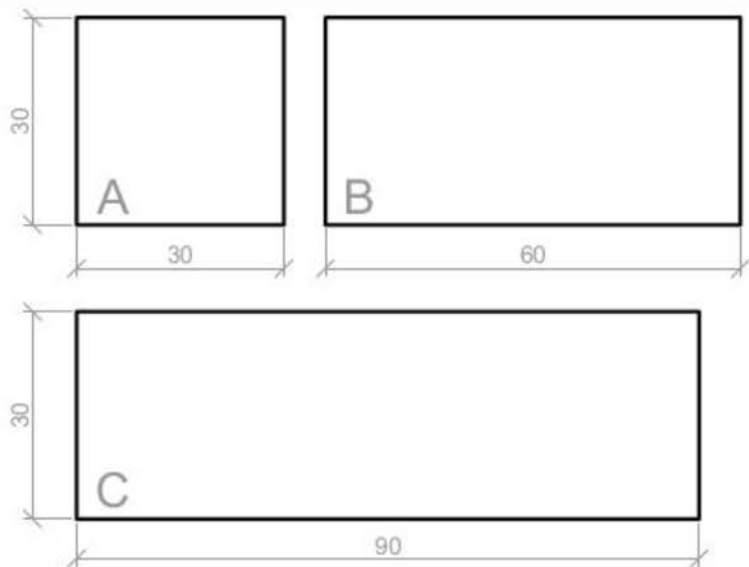

MADERA PRO paleta1

hrúbka: 8 cm

Uloženie vrstiev na palete

Model 1:

* rozmery v cm

MADERA PRO paleta 2

hrúbka: 8 cm

Uloženie vrstiev na palete

Model 1:

Model 2:

Model 3:

Model 4:

* rozmery v cm

MADERA COLORBLEND paleta 3

hrúbka: 8 cm

Uloženie vrstiev na palete