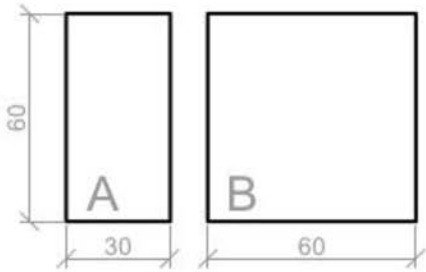

MADERA PRO paleta1

hrúbka: 8 cm

Uloženie vrstiev na palete

Model 1:

* rozmery v cm

MADERA PRO paleta 2

hrúbka: 8 cm

Uloženie vrstiev na palete

Model 1:

Model 2:

Model 3:

Model 4:

* rozmery v cm

MADERA COLORBLEND paleta 3

hrúbka: 8 cm

Uloženie vrstiev na palete