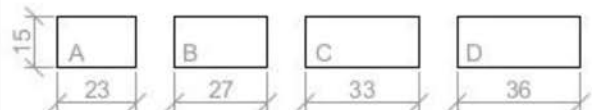

ROMEO COLORBLEND

hrúbka: 7 cm

Uloženie vrstiev na palete

Model 1:

* rozmery v cm