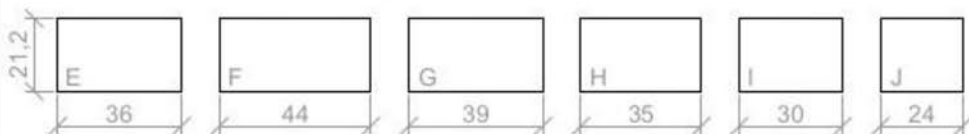

ROMEO COLORBLEND

hrúbka: 7 cm

Uloženie vrstiev na palete

Model 1:

* rozmery v cm