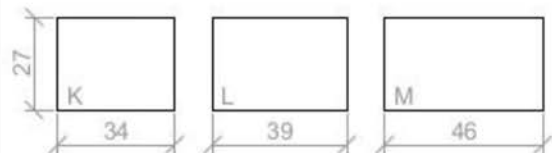

ROMEO COLORBLEND

hrúbka: 7 cm

Uloženie vrstiev na palete

Model 1:

* rozmery v cm