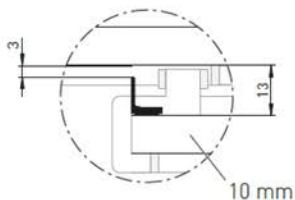

*Šírka sklenených panelov: min. 50 cm, max. 125 cm - odporúčaná 70 cm.

P – stohovací sklenený panel

Ceny s DPH

Ceny sú orientačné bez montáže, dopravy. Pre viac info nás neváhajte kontaktovať

ZASKLIEVACIE SYSTÉMY

Obojstranné otváranie

5 bežce - 10 sklenené panely

| Hrúbka | Výška (cm) | Šírka (cm) | | | | | | |
|--------|------------|------------|-------|-------|-------|-------|-------|-------|
| | | 550 | 575 | 600 | 625 | 650 | 675 | 720 |
| 10 mm | 150 | 5 129 | 5 193 | 5 257 | 5 321 | 5 388 | 5 452 | 5 569 |
| | 175 | 5 317 | 5 390 | 5 462 | 5 536 | 5 610 | 5 681 | 5 814 |
| | 200 | 5 505 | 5 586 | 5 667 | 5 748 | 5 831 | 5 912 | 6 057 |
| | 225 | 5 693 | 5 783 | 5 871 | 5 962 | 6 052 | 6 140 | 6 302 |
| | 250 | 5 881 | 5 979 | 6 076 | 6 174 | 6 271 | 6 371 | 6 548 |
| | 265 | 5 995 | 6 098 | 6 200 | 6 302 | 6 405 | 6 507 | 6 693 |
| | 280 | 6 107 | 6 214 | 6 321 | 6 431 | 6 538 | 6 645 | 6 840 |

*Šírka sklenených panelov: min. 50 cm, max. 125 cm - odporúčaná 70 cm.

P – stohovací sklenený panel

DOPLNKOVÁ VÝBAVA

Glazing gaskets – base price

Handle – base price

Front glass gaskets - base price

Key lock set– 212,00 €