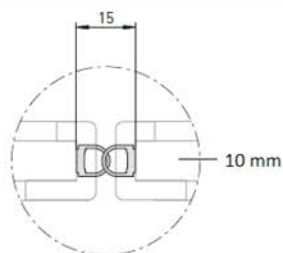

*Šírka sklenených panelov: min. 50 cm, max. 125 cm - odporúčaná 70 cm.

P – stohovací sklenený panel

Ceny s DPH

Ceny sú orientačné bez montáže, dopravy. Pre viac info nás neváhajte kontaktovať

ZASKLIEVACIE SYSTÉMY

Obojstranné otváranie

5 bežce - 10 sklenené panely

| Hrúbka | Výška (cm) | Šírka (cm) | | | | | | |
|--------|------------|------------|-------|-------|-------|-------|-------|-------|
| | | 550 | 575 | 600 | 625 | 650 | 675 | 720 |
| 10 mm | 150 | 5 129 | 5 193 | 5 257 | 5 321 | 5 388 | 5 452 | 5 569 |
| | 175 | 5 317 | 5 390 | 5 462 | 5 536 | 5 610 | 5 681 | 5 814 |
| | 200 | 5 505 | 5 586 | 5 667 | 5 748 | 5 831 | 5 912 | 6 057 |
| | 225 | 5 693 | 5 783 | 5 871 | 5 962 | 6 052 | 6 140 | 6 302 |
| | 250 | 5 881 | 5 979 | 6 076 | 6 174 | 6 271 | 6 371 | 6 548 |
| | 265 | 5 995 | 6 098 | 6 200 | 6 302 | 6 405 | 6 507 | 6 693 |
| | 280 | 6 107 | 6 214 | 6 321 | 6 431 | 6 538 | 6 645 | 6 840 |

*Šírka sklenených panelov: min. 50 cm, max. 125 cm - odporúčaná 70 cm.

P – stohovací sklenený panel

DOPLNKOVÁ VÝBAVA

Glazing gaskets – base price

Handle – base price

Front glass gaskets - base price

Key lock set– 212,00 €