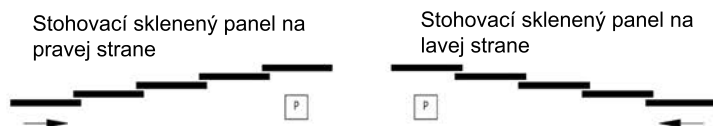

ZASKLIEVACIE SYSTÉMY

Jednostranné otváranie

5 bežce - 5 sklenené panely

Šírka (cm)

Hrúbka	Vyška (cm)	Šírka (cm)														
		250	275	300	320	350	375	400	420	450	475	500	525	550	575	592
10 mm	150	2 395	2 550	2 612	2 698	2 826	2 981	3 043	3 324	3 398	3 457	3 519	3 645	4 002	4 064	4 107
	175	2 481	2 645	2 714	2 807	2 945	3 107	3 179	3 467	3 550	3 619	3 688	3 821	4 188	4 257	4 305
	200	2 569	2 738	2 817	2 917	3 064	3 236	3 312	3 607	3 702	3 779	3 857	3 998	4 374	4 452	4 505
	225	2 655	2 833	2 919	3 026	3 183	3 362	3 448	3 750	3 852	3 938	4 026	4 174	4 560	4 645	4 702
	250	2 740	2 929	3 021	3 133	3 302	3 490	3 583	3 893	4 005	4 100	4 193	4 352	4 743	4 838	4 902
	265	2 793	2 983	3 083	3 200	3 374	3 567	3 667	3 979	4 098	4 195	4 295	4 457	4 855	4 955	5 021
	280	2 843	3 040	3 145	3 264	3 445	3 643	3 748	4 062	4 188	2 676	4 395	4 564	4 967	5 069	5 140

*Šírka sklenených panelov: min. 50 cm, max. 125 cm - odporúčaná 70 cm.

P – stohovací sklenený panel