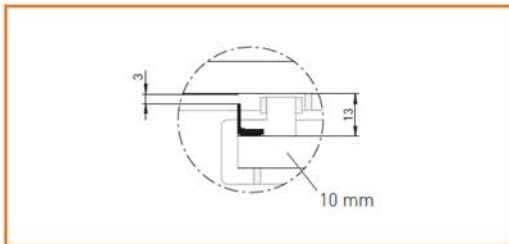

Jednostranné otváranie

5 bežce - 5 sklenené panely

Šírka (cm)

| Hrúbka | Vyška (cm) | Šírka (cm) | | | | | | | | | | | | | | |
|--------|------------|------------|-------|-------|-------|-------|-------|-------|-------|-------|-------|-------|-------|-------|-------|-------|
| | | 250 | 275 | 300 | 320 | 350 | 375 | 400 | 420 | 450 | 475 | 500 | 525 | 550 | 575 | 592 |
| 10 mm | 150 | 2 395 | 2 550 | 2 612 | 2 698 | 2 826 | 2 981 | 3 043 | 3 324 | 3 398 | 3 457 | 3 519 | 3 645 | 4 002 | 4 064 | 4 107 |
| | 175 | 2 481 | 2 645 | 2 714 | 2 807 | 2 945 | 3 107 | 3 179 | 3 467 | 3 550 | 3 619 | 3 688 | 3 821 | 4 188 | 4 257 | 4 305 |
| | 200 | 2 569 | 2 738 | 2 817 | 2 917 | 3 064 | 3 236 | 3 312 | 3 607 | 3 702 | 3 779 | 3 857 | 3 998 | 4 374 | 4 452 | 4 505 |
| | 225 | 2 655 | 2 833 | 2 919 | 3 026 | 3 183 | 3 362 | 3 448 | 3 750 | 3 852 | 3 938 | 4 026 | 4 174 | 4 560 | 4 645 | 4 702 |
| | 250 | 2 740 | 2 929 | 3 021 | 3 133 | 3 302 | 3 490 | 3 583 | 3 893 | 4 005 | 4 100 | 4 193 | 4 352 | 4 743 | 4 838 | 4 902 |
| | 265 | 2 793 | 2 983 | 3 083 | 3 200 | 3 374 | 3 567 | 3 667 | 3 979 | 4 098 | 4 195 | 4 295 | 4 457 | 4 855 | 4 955 | 5 021 |
| | 280 | 2 843 | 3 040 | 3 145 | 3 264 | 3 445 | 3 643 | 3 748 | 4 062 | 4 188 | 2 676 | 4 395 | 4 564 | 4 967 | 5 069 | 5 140 |

*Šírka sklenených panelov: min. 50 cm, max. 125 cm - odporúčaná 70 cm.

P – stohovací sklenený panel

PRÍPLATKOVÁ VÝBAVA

Key lock – 110,00 €

Bolt – 24,00 €

Glazing gasket - base price

Handle – base price

Ceny s DPH