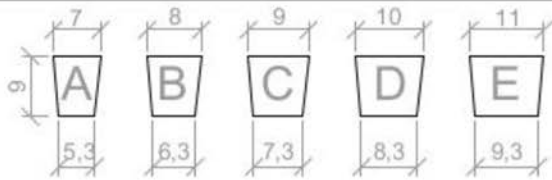

SAVONA LUX

hrúbka: 6 cm

Uloženie vrstiev na paletu

Model 1:

Model 2: