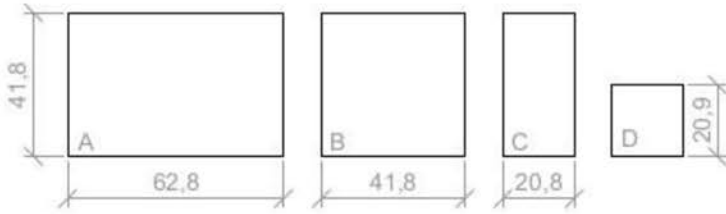

PASSIONE COLORBLEND

hrúbka: 6 cm

Uloženie vrstiev na palete

Model 1:

Model 2:

* rozmery v cm