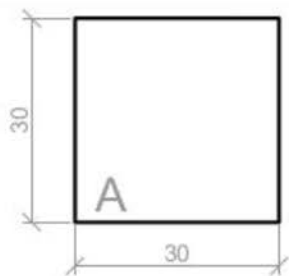

# MADERA KLASIK paleta 2

hrúbka: 8 cm

Uloženie vrstiev na palete

Model 1:

Model 2:

Model 3:

Model 4:

\* rozmery v cm

# MADERA KLASIK paleta 3

hrúbka: 8 cm