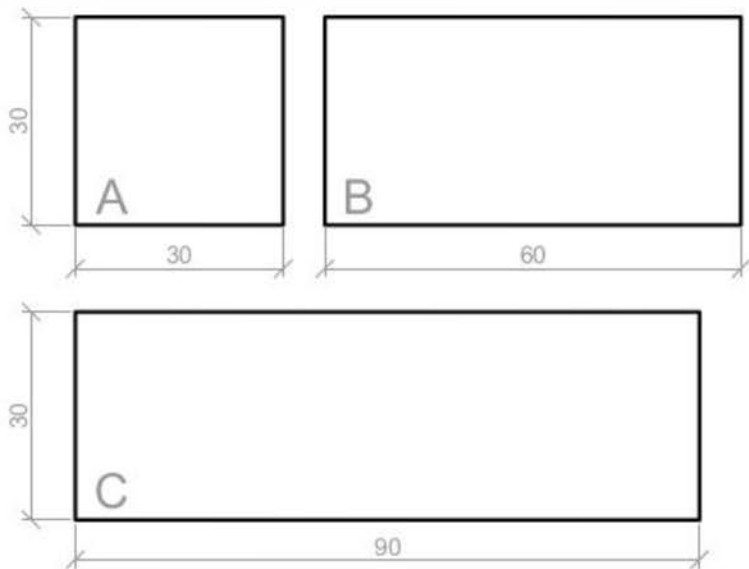

# MADERA KLASIK paleta 1

hrúbka: 8 cm

## Uloženie vrstiev na palete

# MADERA KLASIK paleta 2

hrúbka: 8 cm

Uloženie vrstiev na palete

Model 1:

Model 2:

Model 3:

Model 4:

\* rozmery v cm