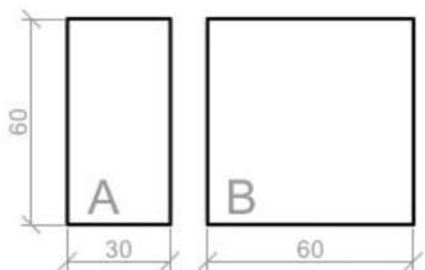

## Uloženie vrstiev na palete

# MADERA KLASIK paleta 2

hrúbka: 8 cm

Uloženie vrstiev na palete

Model 1:

Model 2:

Model 3:

Model 4:

\* rozmery v cm