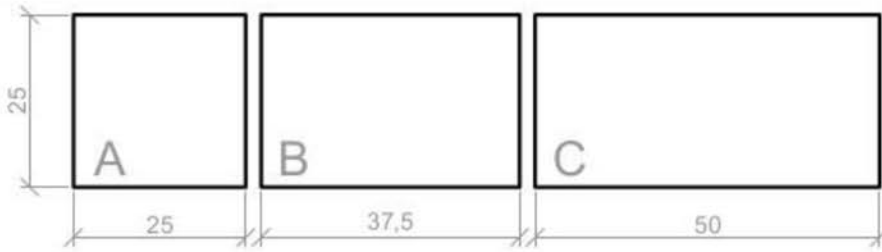

VALEO KLASIK

hrúbka: 6 cm

Uloženie vrstiev na palete

Model 1:

VALEO KLASIK

hrúbka: 8 cm

Uloženie vrstiev na palete

Model 1: