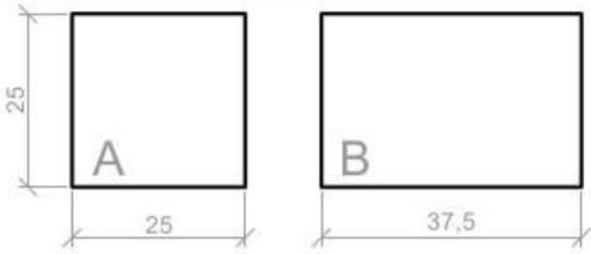

VALEO KLASIK

hrúbka: 6 cm

Uloženie vrstiev na palete

Model 1:

VALEO KLASIK

hrúbka: 8 cm

Uloženie vrstiev na palete

Model 1: