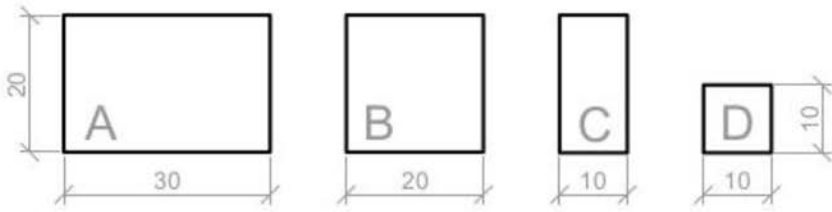

NODICA COLORBLEND

hrúbka: 6 cm

Uloženie vrstiev na paletu

Model 1:

Model 2: