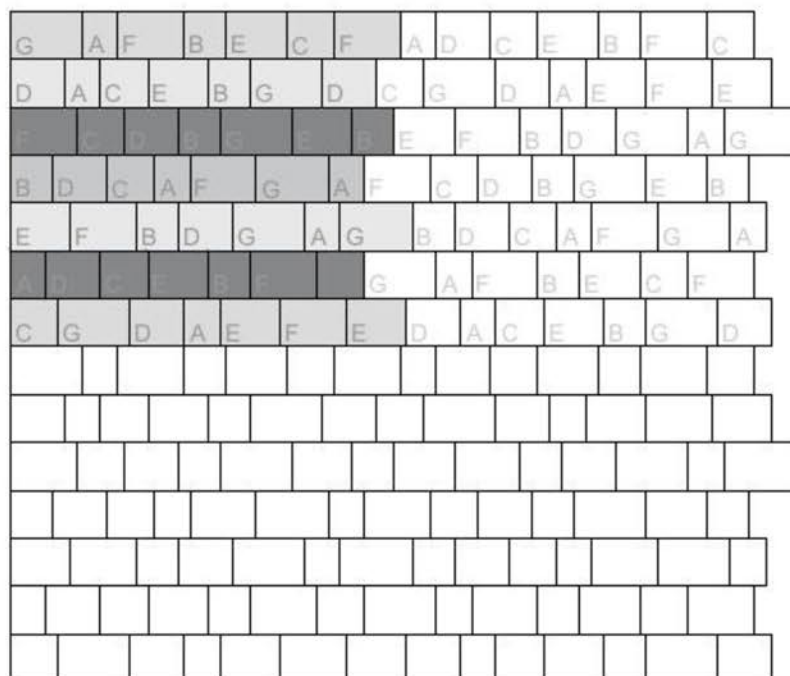

BERGAMO PIATTO COLORBLEND

hrúbka: 6 cm

Uloženie vrstiev na paletu

G	F	E	D	C	B	A
A	G	F	E	D	C	B
B	A	G	F	E	D	C
C	B	A	G	F	E	D
D	C	B	A	G	F	E
E	D	C	B	A	G	F
F	E	D	C	B	A	G

Model 1:

BERGAMO PIATTO COLORBLEND

hrúbka: 8 cm

Uloženie vrstiev na palete

G	F	E	D	C	B	A
A	G	F	E	D	C	B
B	A	G	F	E	D	C
C	B	A	G	F	E	D
D	C	B	A	G	F	E
E	D	C	B	A	G	F
F	E	D	C	B	A	G

Model 1: