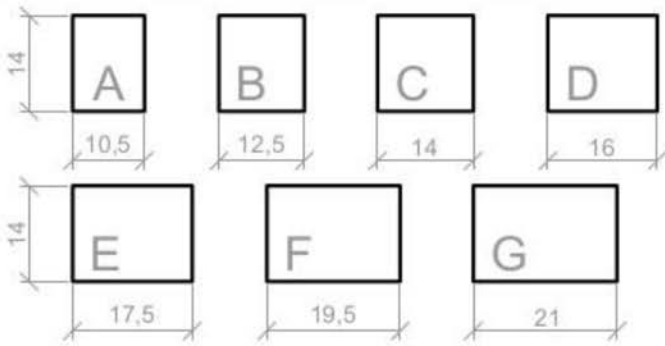

BERGAMO PIATTO COLORBLEND

hrúbka: 6 cm

Uloženie vrstiev na paletu

G	F	E	D	C	B	A
A	G	F	E	D	C	B
B	A	G	F	E	D	C
C	B	A	G	F	E	D
D	C	B	A	G	F	E
E	D	C	B	A	G	F
F	E	D	C	B	A	G

Model 1:

BERGAMO PIATTO COLORBLEND

hrúbka: 8 cm

Uloženie vrstiev na palete

G	F	E	D	C	B	A
A	G	F	E	D	C	B
B	A	G	F	E	D	C
C	B	A	G	F	E	D
D	C	B	A	G	F	E
E	D	C	B	A	G	F
F	E	D	C	B	A	G

Model 1: