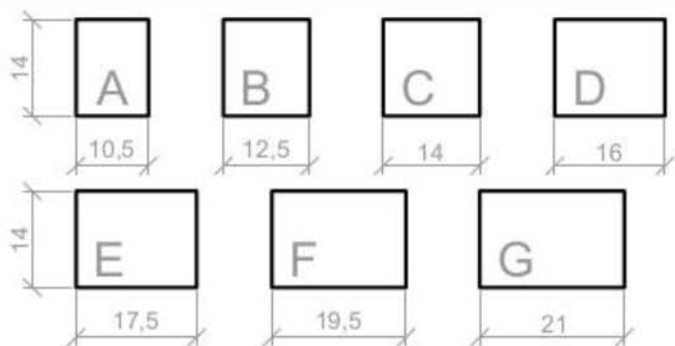

BERGAMO PIATTO COLORBLEND

hrúbka: 6 cm

Uloženie vrstiev na paletu

G	F	E	D	C	B	A
A	G	F	E	D	C	B
B	A	G	F	E	D	C
C	B	A	G	F	E	D
D	C	B	A	G	F	E
E	D	C	B	A	G	F
F	E	D	C	B	A	G

Model 1:

BERGAMO PIATTO COLORBLEND

hrúbka: 8 cm

Uloženie vrstiev na palete

G	F	E	D	C	B	A
A	G	F	E	D	C	B
B	A	G	F	E	D	C
C	B	A	G	F	E	D
D	C	B	A	G	F	E
E	D	C	B	A	G	F
F	E	D	C	B	A	G

Model 1: