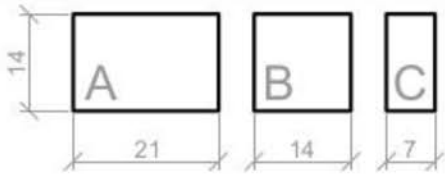

LUNA KLASIK

hrúbka: 6 cm

Uloženie vrstiev na palete

Model 1:

Model 2: