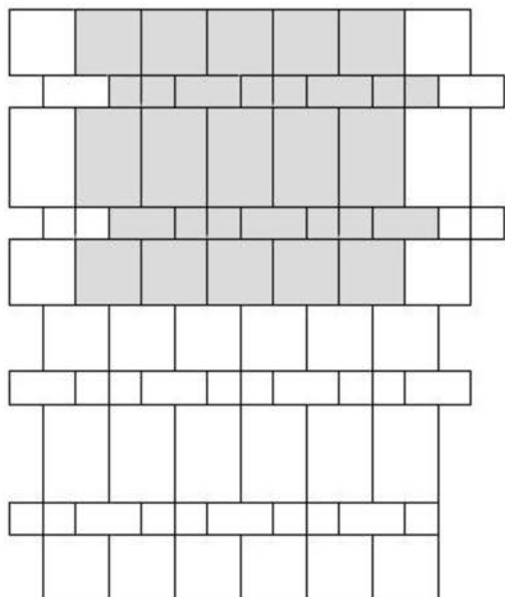

NODICA LUX

hrúbka 6cm

Uloženie vrstiev na paletu

| | | | | | | | |
|---|---|---|---|---|---|---|---|
| B | B | B | B | B | | | |
| C | D | D | C | D | D | C | |
| A | A | A | A | A | | | |
| D | D | C | D | D | C | D | D |
| B | B | B | B | B | | | |

Model 1:

Model 2: