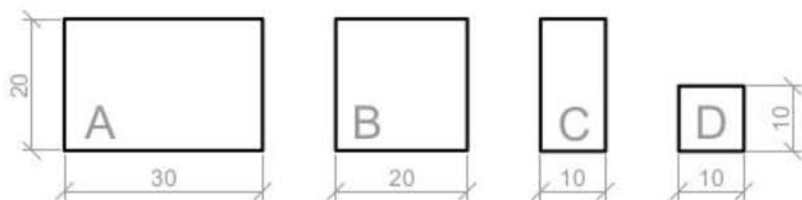

NODICA LUX

hrúbka 6cm

Uloženie vrstiev na paletu

| | | | | | | | |
|---|---|---|---|---|---|---|---|
| B | B | B | B | B | | | |
| C | D | D | C | D | D | C | |
| A | A | A | A | A | | | |
| D | D | C | D | D | C | D | D |
| B | B | B | B | B | | | |