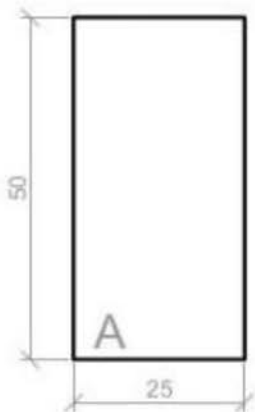

MEGAN LUX paleta1

hrúbka: 7 cm

Uloženie vrstiev na paletu

Model 1:

Model 2:

Model 3:

Model 4:

MEGAN LUX paleta 2

hrúbka: 7 cm

Uloženie vrstiev na palete

Model 1:

Model 2:

MEGAN LUX paleta 3

hrúbka: 7 cm

Uloženie vrstiev na paletu

Model 1:

Model 2:

* rozmery v cm

MEGAN LUX paleta 4

hrúbka: 8 cm

Uloženie vrstiev na paletu

Model 1:

Model 2:

MEGAN LUX paleta 5

hrúbka: 8 cm

Uloženie vrstiev na paletu

Model 1:

Model 2:

* rozmery v cm