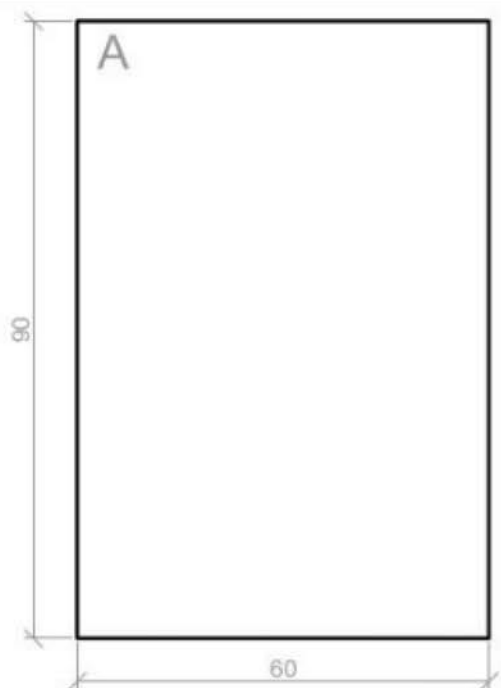

MEGAN LUX paleta1

hrúbka: 7 cm

Uloženie vrstiev na paletu

Model 1:

Model 2:

Model 3:

Model 4:

MEGAN LUX paleta 2

hrúbka: 7 cm

Uloženie vrstiev na palete

Model 1:

Model 2:

MEGAN LUX paleta 3

hrúbka: 7 cm

Uloženie vrstiev na paletu

Model 1:

Model 2:

* rozmery v cm

MEGAN LUX paleta 4

hrúbka: 8 cm

Uloženie vrstiev na paletu

Model 1:

Model 2:

MEGAN LUX paleta 5

hrúbka: 8 cm

Uloženie vrstiev na paletu

Model 1:

Model 2:

* rozmery v cm