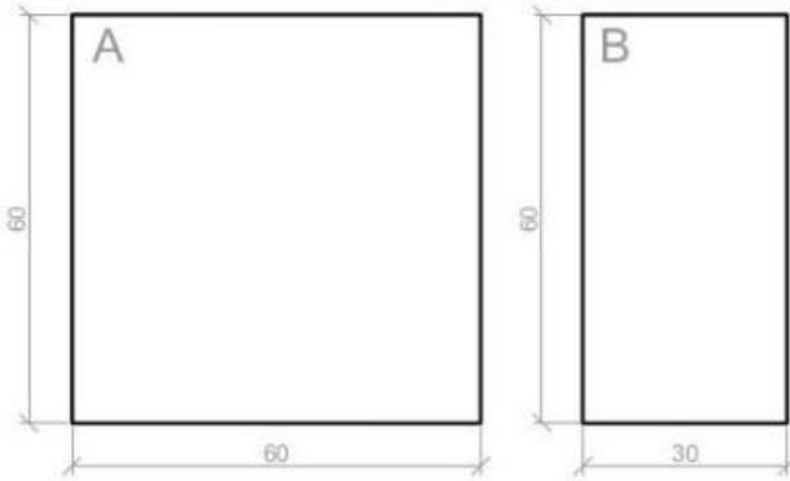

MEGAN LUX paleta1

hrúbka: 7 cm

Uloženie vrstiev na paletu

Model 1:

Model 2:

Model 3:

Model 4:

MEGAN LUX paleta 2

hrúbka: 7 cm

Uloženie vrstiev na palete

Model 1:

Model 2:

MEGAN LUX paleta 3

hrúbka: 7 cm

Uloženie vrstiev na paletu

Model 1:

Model 2:

* rozmery v cm

MEGAN LUX paleta 4

hrúbka: 8 cm

Uloženie vrstiev na paletu

Model 1:

Model 2:

MEGAN LUX paleta 5

hrúbka: 8 cm

Uloženie vrstiev na paletu

Model 1:

Model 2:

* rozmery v cm