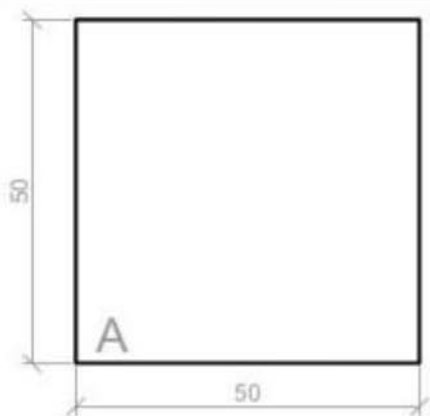

MEGAN LUX paleta1

hrúbka: 7 cm

Uloženie vrstiev na paletu

Model 1:

Model 2:

Model 3:

Model 4:

MEGAN LUX paleta 2

hrúbka: 7 cm

Uloženie vrstiev na palete

Model 1:

Model 2:

MEGAN LUX paleta 3

hrúbka: 7 cm

Uloženie vrstiev na paletu

Model 1:

Model 2:

* rozmery v cm

MEGAN LUX paleta 4

hrúbka: 8 cm

Uloženie vrstiev na paletu

Model 1:

Model 2:

MEGAN LUX paleta 5

hrúbka: 8 cm

Uloženie vrstiev na paletu

Model 1:

Model 2:

* rozmery v cm