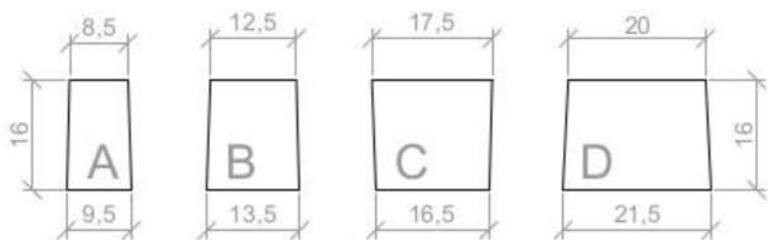

# GRANITO ANTIK

hrúbka: 6 cm

## Uloženie vrstiev na paletu