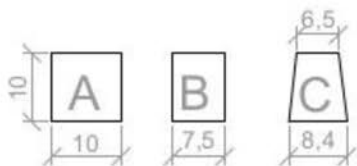

ARCO ANTIK

hrúbka: 6 cm

Uloženie vrstiev na paletu

Model 1:

Model 2: