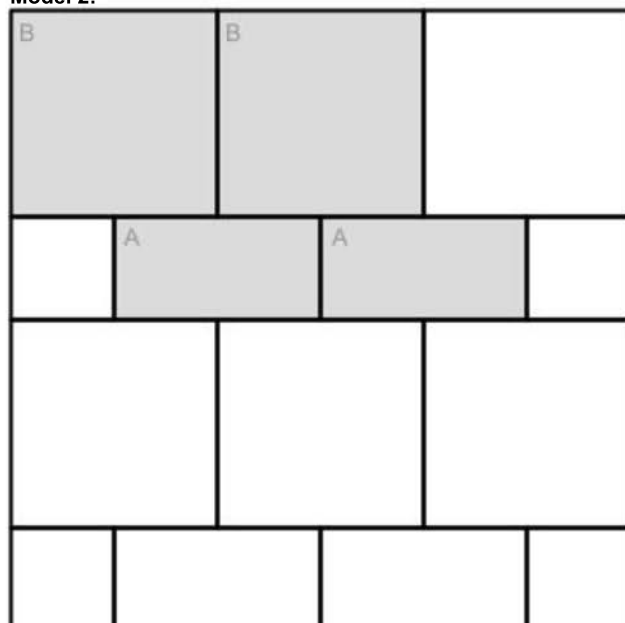

# Betónová dlažba COLORBLEND

hrúbka: 10 cm paleta 1

## Uloženie vrstiev na palete

# Betónová dlažba COLORBLEND

hrúbka: 10 cm paleta 2

Uloženie vrstiev na palete

A	A	A	A
A	A	A	A
A	A	A	A

Model 1:

■	■	■	■					
■	■	■	■					
■	■	■	■					

Model 2:

■	■	■	■					
	■	■	■	■				
■	■	■	■					