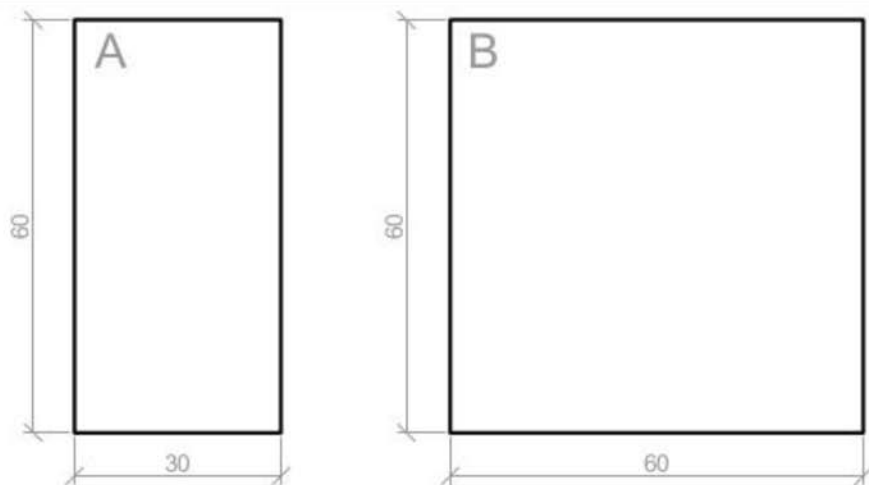

# Betónová dlažba COLORBLEND

hrúbka: 10 cm paleta 1

## Uloženie vrstiev na palete

# Betónová dlažba COLORBLEND

hrúbka: 10 cm paleta 2

Uloženie vrstiev na palete

A	A	A	A
A	A	A	A
A	A	A	A

Model 1:

■	■	■	■					
■	■	■	■					
■	■	■	■					

Model 2:

■	■	■	■					
	■	■	■	■				
■	■	■	■					