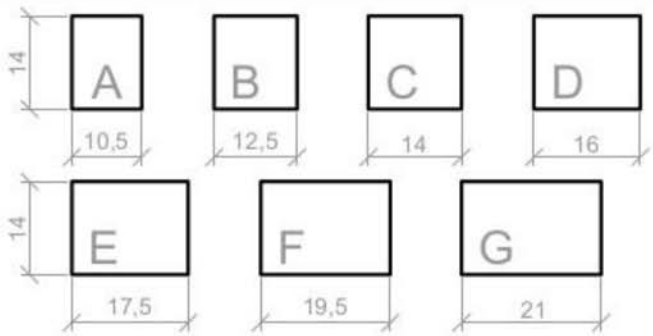

BERGAMO KLASIK

hrúbka: 6cm

Uloženie vrstiev na palete

G	F	E	D	C	B	A
A	G	F	E	D	C	B
B	A	G	F	E	D	C
C	B	A	G	F	E	D
D	C	B	A	G	F	E
E	D	C	B	A	G	F
F	E	D	C	B	A	G

Model 1:

G	A	F	B	E	C	F	A	D	C	E	B	F	C
D	A	C	E	B	G	D	C	G	D	A	E	F	E
C	D	B	G	A	F	E	F	B	D	G	A	G	
B	D	C	A	F	G	A	F	C	D	B	G	E	B
E	F	B	D	G	A	G	B	D	C	A	F	G	A
A	D	C	E	B	F	G	A	F	B	E	C	F	
C	G	D	A	E	F	E	D	A	C	E	B	G	D

* rozmery v cm