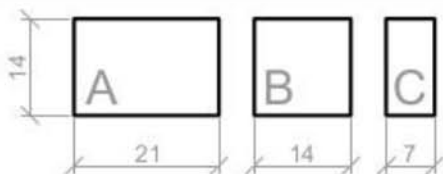

BULVAR COLORBLEND paleta 1

hrúbka: 6 cm

Uloženie vrstiev na palete

A	A	A	A	A	B
A	B	A	A	A	A
A	B	CB	CB	CB	A
B	CA	CB	A	B	CB
A	B	CB	B	CB	CA
B	CB	B	CA	A	CB
A	A	B	CB	CB	A

Model 1:

Model 2: