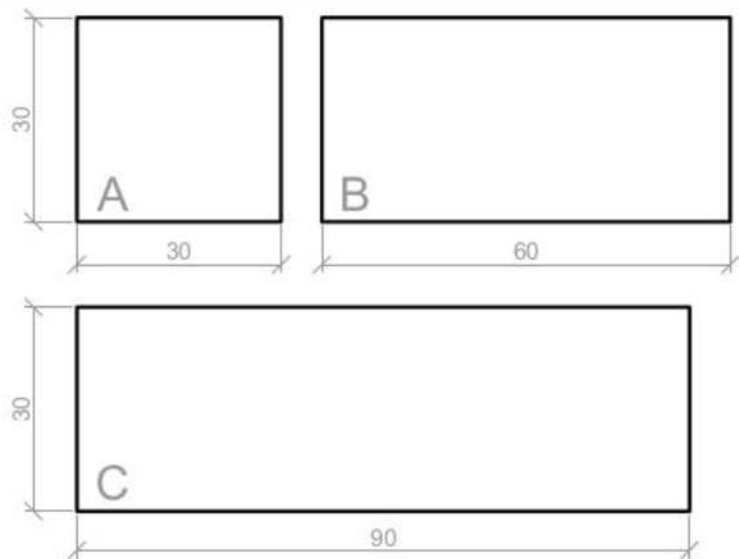

MADERA LUX paleta1

hrúbka: 8 cm

Uloženie vrstiev na palete

Model 1:

MADERA LUX paleta 2

hrúbka: 8 cm

Uloženie vrstiev na paletu

Model 1:

Model 2:

Model 3:

Model 4:

MADERA LUX paleta 3

hrúbka: 8 cm

Uloženie vrstiev na palete

A	A	A	A
A	A	A	A
A	A	A	A

Model 1: