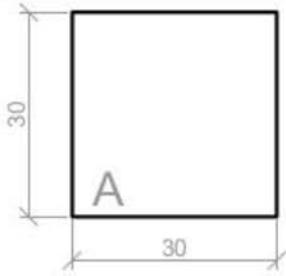

MADERA LUX paleta1

hrúbka: 8 cm

Uloženie vrstiev na palete

Model 1:

MADERA LUX paleta 2

hrúbka: 8 cm

Uloženie vrstiev na paletu

Model 1:

Model 2:

Model 3:

Model 4:

MADERA LUX paleta 3

hrúbka: 8 cm

Uloženie vrstiev na palete

A	A	A	A
A	A	A	A
A	A	A	A

Model 1: