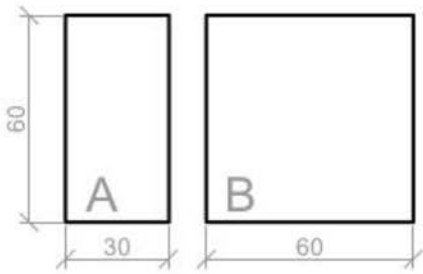

MADERA LUX paleta1

hrúbka: 8 cm

Uloženie vrstiev na palete

Model 1:

MADERA LUX paleta 2

hrúbka: 8 cm

Uloženie vrstiev na paletu

Model 1:

Model 2:

Model 3:

Model 4:

MADERA LUX paleta 3

hrúbka: 8 cm

Uloženie vrstiev na palete

A	A	A	A
A	A	A	A
A	A	A	A

Model 1: