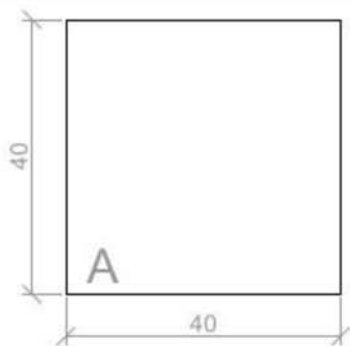

# CORDOBA PRO

hrúbka: 4,5 cm

Uloženie vrstiev na palete

Model 1:

Model 2:

\* rozmery v cm