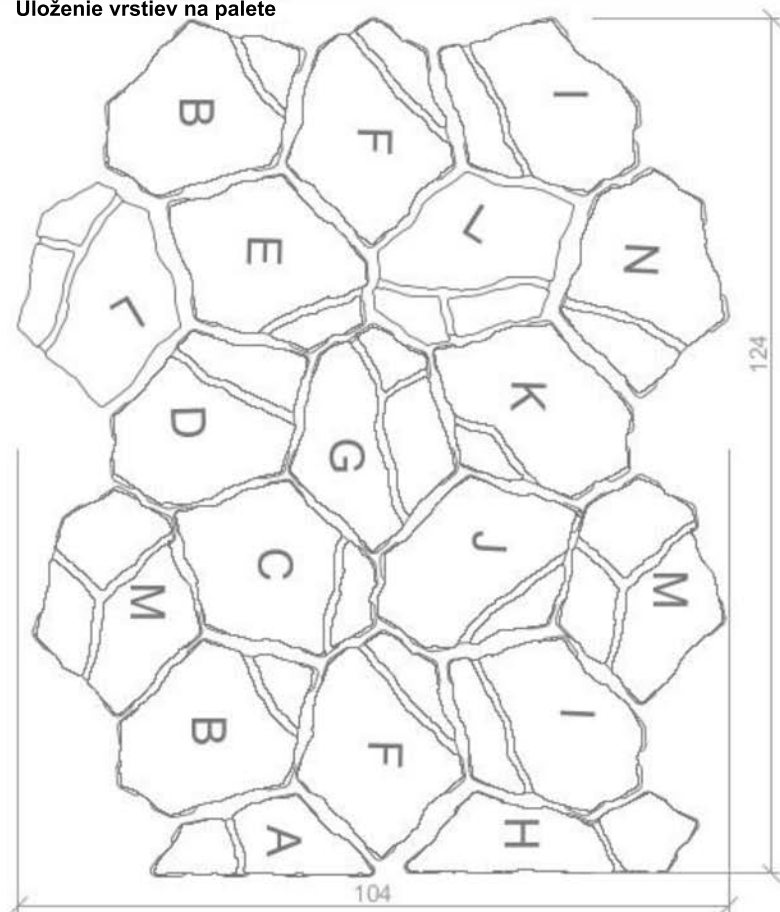

# SASSO COLORBLEND

hrúbka: 6 - 8 cm

Uloženie vrstiev na palete

Model 1:

\* rozmery v cm