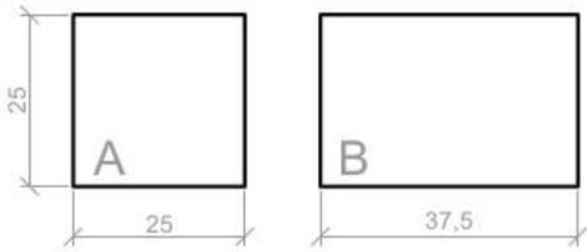

VALEO LUX

hrúbka: 6 cm

Uloženie vrstiev na palete

Model 1:

* rozmery v cm

VALEO LUX

hrúbka: 8 cm

Uloženie vrstiev na palete