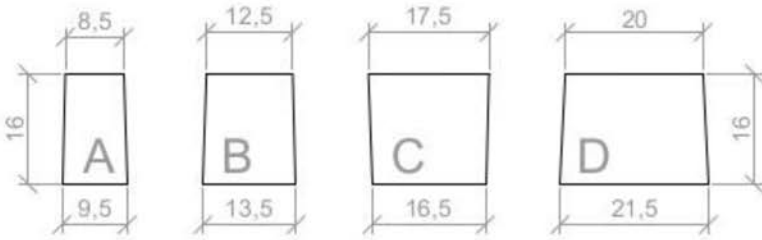

# GRANITO KLASIK

hrúbka: 6 cm

## Uloženie vrstiev na palete