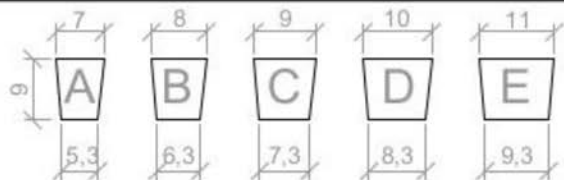

SAVONA COLORBLEND

hrúbka: 6 cm

Uloženie vrstiev na paletu

Model 1:

Model 2: