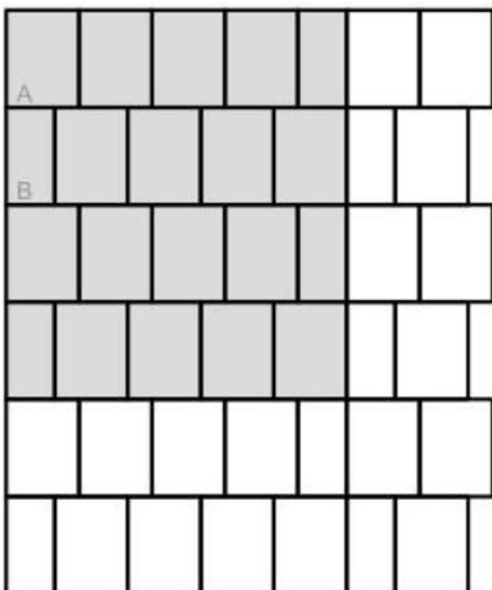

BULVÁR KLASIK paleta 3

hrúbka: 8 cm

Uloženie vrstiev na palete

Model 1:

Model 2: