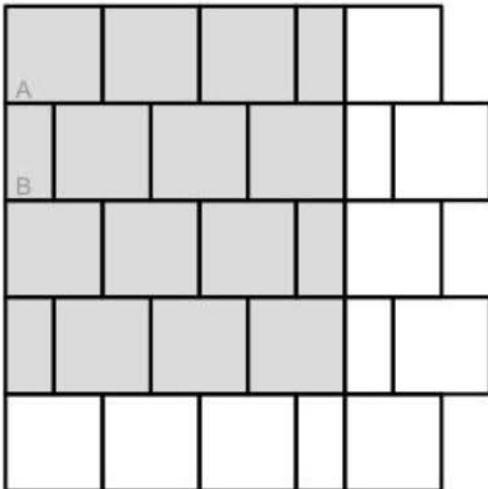

BULVÁR KLASIK paleta 2

hrúbka: 8 cm

Uloženie vrstiev na palete

Model 1:

Model 2: