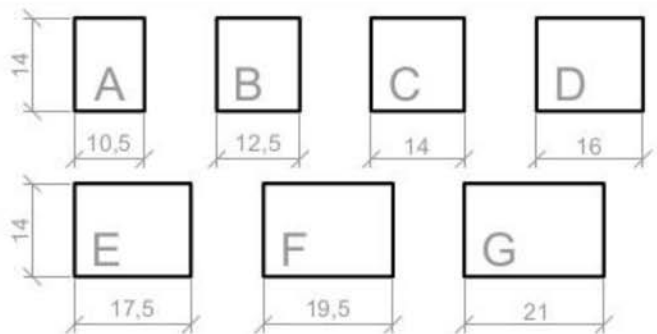

BERGAMO PIATTO PRO

hrúbka: 6cm / 8cm

Uloženie vrstiev na palete

G	F	E	D	C	B	A
A	G	F	E	D	C	B
B	A	G	F	E	D	C
C	B	A	G	F	E	D
D	C	B	A	G	F	E
E	D	C	B	A	G	F
F	E	D	C	B	A	G

Model 1:

* rozmery v cm