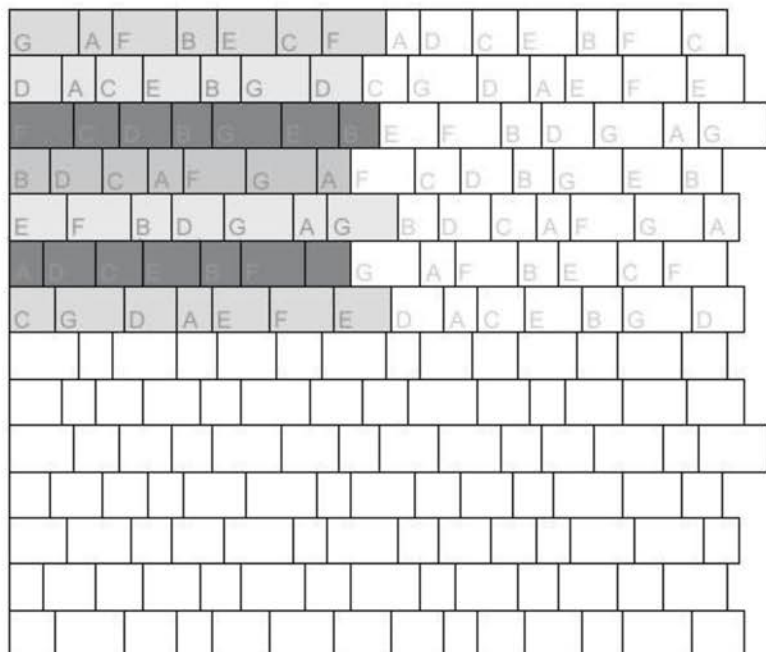

BERGAMO PIATTO PRO

hrúbka: 6cm / 8cm

Uloženie vrstiev na palete

G	F	E	D	C	B	A
A	G	F	E	D	C	B
B	A	G	F	E	D	C
C	B	A	G	F	E	D
D	C	B	A	G	F	E
E	D	C	B	A	G	F
F	E	D	C	B	A	G

Model 1:

* rozmery v cm