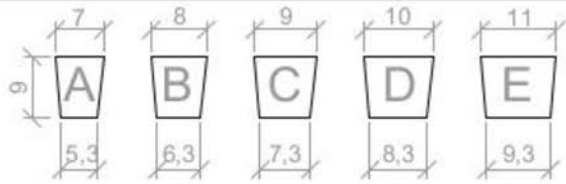

SAVONA KLASIK

hrúbka: 6 cm

Uloženie vrstiev na palete

Model 1:

Model 2: