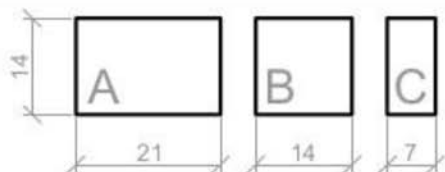

LUNA PRO

hrúbka: 6 cm

Uloženie vrstiev na palete

A	A	A	A	A	B
A	B	A	A	A	A
A	B	CB	CB	CB	A
B	CA	CB	A	B	CB
A	B	CB	B	CB	CA
B	CB	B	CA	A	CB
A	A	B	CB	CB	A

Model 1:

Model 2: