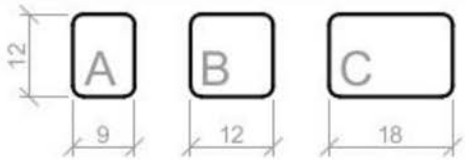

NOSTALIT LUX

hrúbka: 4 / 6 cm

Uloženie vrstiev na palete

Model 1:

Model 2:

NOSTALIT LUX

hrúbka: 4 / 6 cm

Uloženie vrstiev na palete