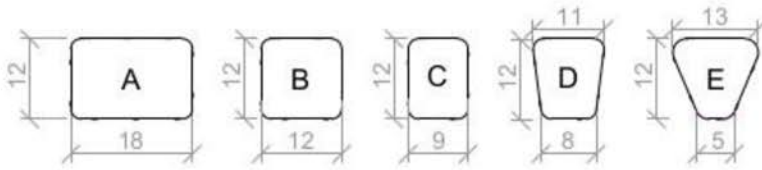

NOSTALIT LUX

hrúbka: 4 / 6 cm

Uloženie vrstiev na palete

Model 1:

Model 2:

NOSTALIT LUX

hrúbka: 4 / 6 cm

Uloženie vrstiev na palete

Model 1: