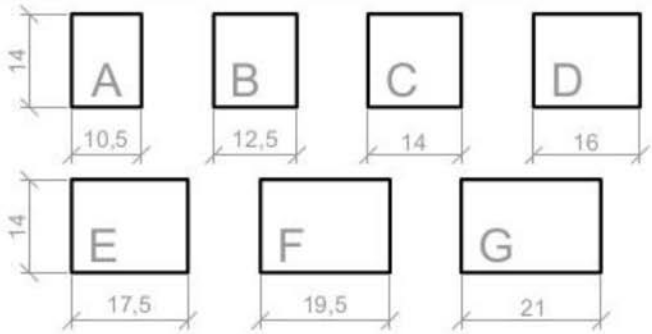

# BERGAMO PIATTO LUX

hrúbka: 6cm / 8cm

## Uloženie vrstiev na palete

G	F	E	D	C	B	A
A	G	F	E	D	C	B
B	A	G	F	E	D	C
C	B	A	G	F	E	D
D	C	B	A	G	F	E
E	D	C	B	A	G	F
F	E	D	C	B	A	G

## Model 1:

\* rozmery v cm