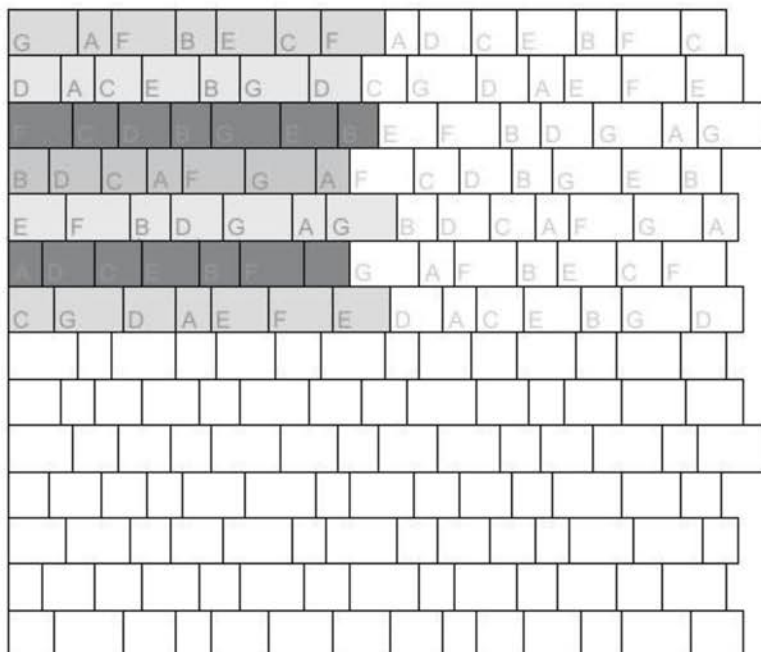

# BERGAMO PIATTO LUX

hrúbka: 6cm / 8cm

## Uloženie vrstiev na palete

G	F	E	D	C	B	A
A	G	F	E	D	C	B
B	A	G	F	E	D	C
C	B	A	G	F	E	D
D	C	B	A	G	F	E
E	D	C	B	A	G	F
F	E	D	C	B	A	G

## Model 1:

\* rozmery v cm