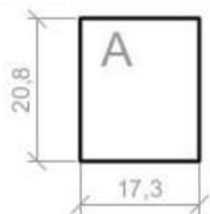

NATULIT ANTIK

hrúbka: 7 cm

Uloženie vrstiev na palete

A	A	A	A	A	A	A
A						
A						
A						
A						

Model 1:

	A	A	A	A	A	A	A								
	A	A	A	A	A	A	A								