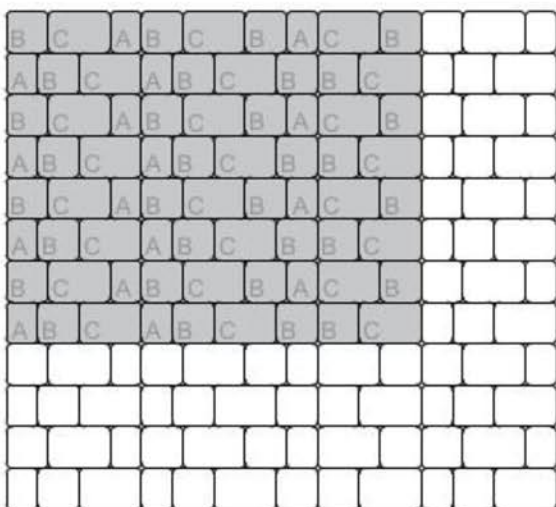

NOSTALIT COLORBLEND paleta 1

hrúbka: 4 cm

Uloženie vrstiev na palete

Model 1:

Model 2:

NOSTALIT COLORBLEND paleta 4

hrúbka: 4 cm

Uloženie vrstiev na paleta

Model 1:

NOSTALIT COLORBLEND paleta 1

hrúbka: 6 cm

Uloženie vrstiev na paletu

Model 1:

Model 2:

NOSTALIT COLORBLEND paleta 4

hrúbka: 6 cm

Uloženie vrstiev na palete

B	C	B	A	B	C	B	A	C
C	A	B	C	B	A	B	C	B
B	C	B	B	A	B	C	A	C
C	A	B	C	B	B	C	B	A
A	B	A	C	B	C	B	C	B
B	B	C	B	A	B	C	A	C
C	A	B	C	B	A	C	B	B
B	C	B	A	B	C	B	A	C

Model 1:

B	C	A	B	C	B	A	C	B			
A	B	C	A	B	C	B	B	C			
B	C	A	B	C	B	A	C	B			
A	B	C	A	B	C	B	B	C			
B	C	A	B	C	B	A	C	B			
A	B	C	A	B	C	B	B	C			
B	C	A	B	C	B	A	C	B			
A	B	C	A	B	C	B	B	C			