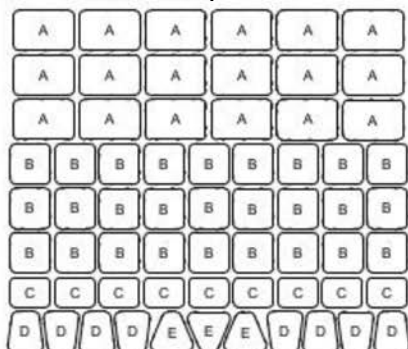

NOSTALIT COLORBLEND paleta 1

hrúbka: 4 cm

Uloženie vrstiev na palete

Model 1:

Model 2:

NOSTALIT COLORBLEND paleta 4

hrúbka: 4 cm

Uloženie vrstiev na paleta

Model 1:

NOSTALIT COLORBLEND paleta 1

hrúbka: 6 cm

Uloženie vrstiev na paletu

Model 1:

Model 2:

NOSTALIT COLORBLEND paleta 4

hrúbka: 6 cm

Uloženie vrstiev na palete

B	C	B	A	B	C	B	A	C
C	A	B	C	B	A	B	C	B
B	C	B	B	A	B	C	A	C
C	A	B	C	B	B	C	B	A
A	B	A	C	B	C	B	C	B
B	B	C	B	A	B	C	A	C
C	A	B	C	B	A	C	B	B
B	C	B	A	B	C	B	A	C

Model 1:

B	C	A	B	C	B	A	C	B			
A	B	C	A	B	C	B	B	C			
B	C	A	B	C	B	A	C	B			
A	B	C	A	B	C	B	B	C			
B	C	A	B	C	B	A	C	B			
A	B	C	A	B	C	B	B	C			
B	C	A	B	C	B	A	C	B			
A	B	C	A	B	C	B	B	C			