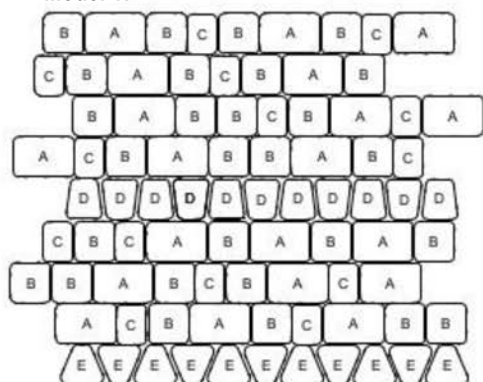

NOSTALIT COLORBLEND paleta 1

hrúbka: 4 cm

Uloženie vrstiev na palete

Model 1:

Model 2:

NOSTALIT COLORBLEND paleta 4

hrúbka: 4 cm

Uloženie vrstiev na paleta

Model 1:

NOSTALIT COLORBLEND paleta 1

hrúbka: 6 cm

Uloženie vrstiev na paletu

Model 1:

Model 2:

NOSTALIT COLORBLEND paleta 4

hrúbka: 6 cm