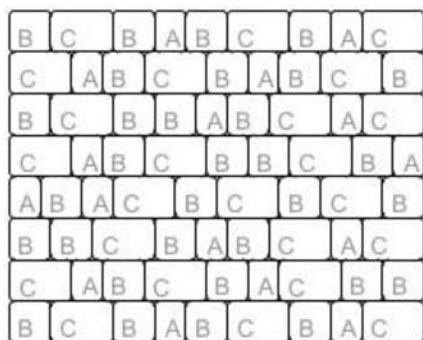

NOSTALIT COLORBLEND paleta 1

hrúbka: 4 cm

Uloženie vrstiev na palete

Model 1:

Model 2:

NOSTALIT COLORBLEND paleta 4

hrúbka: 4 cm

Uloženie vrstiev na paleta

Model 1:

NOSTALIT COLORBLEND paleta 1

hrúbka: 6 cm

Uloženie vrstiev na paletu

Model 1:

Model 2:

NOSTALIT COLORBLEND paleta 4

hrúbka: 6 cm