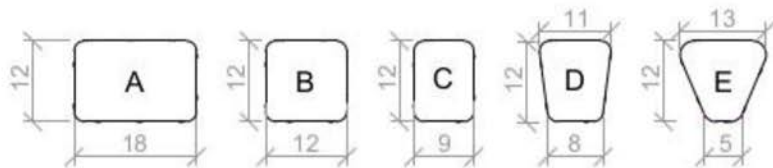

NOSTALIT COLORBLEND paleta 1

hrúbka: 4 cm

Uloženie vrstiev na palete

Model 1:

Model 2:

NOSTALIT COLORBLEND paleta 4

hrúbka: 4 cm

Uloženie vrstiev na paleta

Model 1:

NOSTALIT COLORBLEND paleta 1

hrúbka: 6 cm

Uloženie vrstiev na paletu

Model 1:

Model 2:

NOSTALIT COLORBLEND paleta 4

hrúbka: 6 cm

Uloženie vrstiev na palete

B	C	B	A	B	C	B	A	C
C	A	B	C	B	A	B	C	B
B	C	B	B	A	B	C	A	C
C	A	B	C	B	B	C	B	A
A	B	A	C	B	C	B	C	B
B	B	C	B	A	B	C	A	C
C	A	B	C	B	A	C	B	B
B	C	B	A	B	C	B	A	C

Model 1:

B	C	A	B	C	B	A	C	B			
A	B	C	A	B	C	B	B	C			
B	C	A	B	C	B	A	C	B			
A	B	C	A	B	C	B	B	C			
B	C	A	B	C	B	A	C	B			
A	B	C	A	B	C	B	B	C			
B	C	A	B	C	B	A	C	B			
A	B	C	A	B	C	B	B	C			