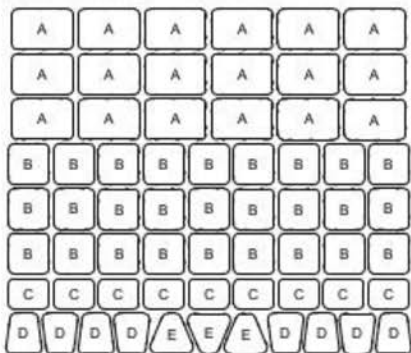

NOSTALIT COLORBLEND paleta 1

hrúbka: 4 cm

Uloženie vrstiev na palete

Model 1:

Model 2:

NOSTALIT COLORBLEND paleta 4

hrúbka: 4 cm

Uloženie vrstiev na paleta

Model 1:

NOSTALIT COLORBLEND paleta 1

hrúbka: 6 cm

Uloženie vrstiev na paletu

Model 1:

Model 2:

NOSTALIT COLORBLEND paleta 4

hrúbka: 6 cm

Uloženie vrstiev na palete

B	C	B	A	B	C	B	A	C
C	A	B	C	B	A	B	C	B
B	C	B	B	A	B	C	A	C
C	A	B	C	B	B	C	B	A
A	B	A	C	B	C	B	C	B
B	B	C	B	A	B	C	A	C
C	A	B	C	B	A	C	B	B
B	C	B	A	B	C	B	A	C

Model 1:

B	C	A	B	C	B	A	C	B			
A	B	C	A	B	C	B	B	C			
B	C	A	B	C	B	A	C	B			
A	B	C	A	B	C	B	B	C			
B	C	A	B	C	B	A	C	B			
A	B	C	A	B	C	B	B	C			
B	C	A	B	C	B	A	C	B			
A	B	C	A	B	C	B	B	C			