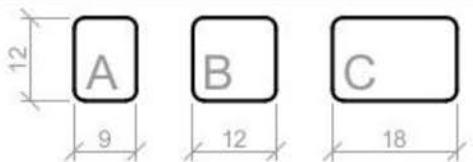

NOSTALIT COLORBLEND paleta 1

hrúbka: 4 cm

Uloženie vrstiev na palete

Model 1:

Model 2:

NOSTALIT COLORBLEND paleta 4

hrúbka: 4 cm

Uloženie vrstiev na paleta

Model 1:

NOSTALIT COLORBLEND paleta 1

hrúbka: 6 cm

Uloženie vrstiev na paletu

Model 1:

Model 2:

NOSTALIT COLORBLEND paleta 4

hrúbka: 6 cm