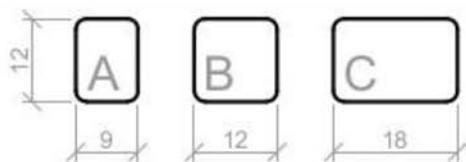

Model 1:

NOSTALIT COLORBLEND paleta 1

hrúbka: 6 cm

Uloženie vrstiev na paletu

Model 1:

Model 2:

NOSTALIT COLORBLEND paleta 4

hrúbka: 6 cm

Uloženie vrstiev na palete

B	C	B	A	B	C	B	A	C
C	A	B	C	B	A	B	C	B
B	C	B	B	A	B	C	A	C
C	A	B	C	B	B	C	B	A
A	B	A	C	B	C	B	C	B
B	B	C	B	A	B	C	A	C
C	A	B	C	B	A	C	B	B
B	C	B	A	B	C	B	A	C

Model 1:

B	C	A	B	C	B	A	C	B			
A	B	C	A	B	C	B	B	C			
B	C	A	B	C	B	A	C	B			
A	B	C	A	B	C	B	B	C			
B	C	A	B	C	B	A	C	B			
A	B	C	A	B	C	B	B	C			
B	C	A	B	C	B	A	C	B			
A	B	C	A	B	C	B	B	C			