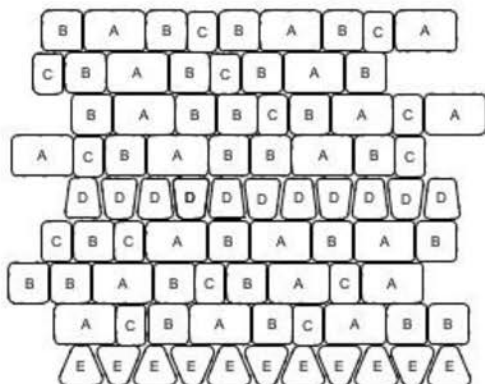

NOSTALIT COLORBLEND paleta 1

hrúbka: 4 cm

Uloženie vrstiev na palete

Model 1:

Model 2:

NOSTALIT COLORBLEND paleta 4

hrúbka: 4 cm

Uloženie vrstiev na paleta

Model 1:

NOSTALIT COLORBLEND paleta 1

hrúbka: 6 cm

Uloženie vrstiev na paletu

Model 1:

Model 2:

NOSTALIT COLORBLEND paleta 4

hrúbka: 6 cm

Uloženie vrstiev na palete

B	C	B	A	B	C	B	A	C
C	A	B	C	B	A	B	C	B
B	C	B	B	A	B	C	A	C
C	A	B	C	B	B	C	B	A
A	B	A	C	B	C	B	C	B
B	B	C	B	A	B	C	A	C
C	A	B	C	B	A	C	B	B
B	C	B	A	B	C	B	A	C

Model 1:

B	C	A	B	C	B	A	C	B			
A	B	C	A	B	C	B	B	C			
B	C	A	B	C	B	A	C	B			
A	B	C	A	B	C	B	B	C			
B	C	A	B	C	B	A	C	B			
A	B	C	A	B	C	B	B	C			
B	C	A	B	C	B	A	C	B			
A	B	C	A	B	C	B	B	C			