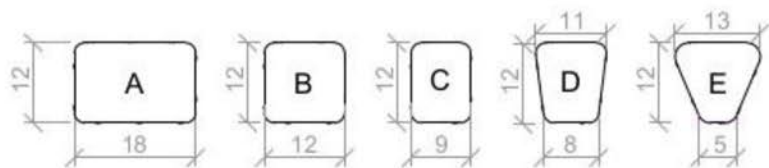

NOSTALIT COLORBLEND paleta 1

hrúbka: 4 cm

Uloženie vrstiev na palete

Model 1:

Model 2:

NOSTALIT COLORBLEND paleta 4

hrúbka: 4 cm

Uloženie vrstiev na paleta

Model 1:

NOSTALIT COLORBLEND paleta 1

hrúbka: 6 cm

Uloženie vrstiev na paletu

Model 1:

Model 2:

NOSTALIT COLORBLEND paleta 4

hrúbka: 6 cm

Uloženie vrstiev na palete

B	C	B	A	B	C	B	A	C
C	A	B	C	B	A	B	C	B
B	C	B	B	A	B	C	A	C
C	A	B	C	B	B	C	B	A
A	B	A	C	B	C	B	C	B
B	B	C	B	A	B	C	A	C
C	A	B	C	B	A	C	B	B
B	C	B	A	B	C	B	A	C

Model 1:

B	C	A	B	C	B	A	C	B			
A	B	C	A	B	C	B	B	C			
B	C	A	B	C	B	A	C	B			
A	B	C	A	B	C	B	B	C			
B	C	A	B	C	B	A	C	B			
A	B	C	A	B	C	B	B	C			
B	C	A	B	C	B	A	C	B			
A	B	C	A	B	C	B	B	C			